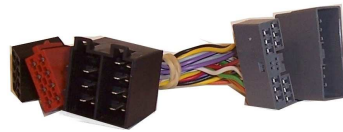

44.169

Connettore ISO
Tutti i Modelli
All Models
Dal 1995
ISO connectors

44.170

Connettore ISO
PAJERO dal 96
COLT dal 96 e 09
LANCER dal 96
MONTERO
SPACE STAR
RUNNER
WAGON
CARISMA dal 95
ECLIPSE dal 96

44.214

with navigator
without amplifier

Connettore ISO
MONTERO dal 07
PAJERO dal 07
OUTLANDER dal 07
SHOGUN dal 07
LANCER dal 07
ASX dal 2010
RVR dal 2010
Con navigatore e
Senza amplificatore

44.215

Connecting cable from
OEM radio to Parrot
free hands kit