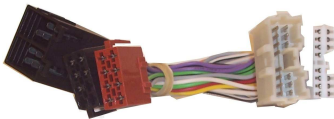

44.169

Connettore ISO
Tutti i Modelli
All Models
Dal 1995
ISO connectors

44.170

Connettore ISO
PAJERO dal 96
COLT dal 96 e 09
LANCER dal 96
MONTERO
SPACE STAR
RUNNER
WAGON
CARISMA dal 95
ECLIPSE dal 96

44.214

with navigator
without amplifier

Connettore ISO
MONTERO dal 07
PAJERO dal 07
OUTLANDER dal 07
SHOGUN dal 07
LANCER dal 07
ASX dal 2010
RVR dal 2010
Con navigatore e
Senza amplificatore

44.215

Connecting cable from
OEM radio to Parrot
free hands kit

MONTERO dal 07
PAJERO dal 07
OUTLANDER dal 07
SHOGUN dal 07
Con navigatore e
Senza amplificatore
**with navigator
without amplifier**

Cavo di collegamento
dalla radio OEM al
Kit vivavoce Parrot

44.205

Connecting cable from
OEM radio to Parrot
free hands kit